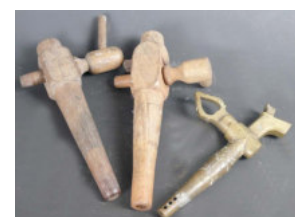

1285 KV 3 Holzteile. 30,- €

1. runde Deckdose, gedrechselt, zylindrische Form, Deckel am Rand besch., H 21 cm, Dm 9,3 cm.
 2. gedrechselter Holzmörser, 19. Jh., Nussholz, umlaufende Profilbänder, ehem. Wurmbefall, H 29 cm, Dm 14 cm.
 3. gedrechselter Möbelfuß, profilierte Glockenform, durch die Mitte verlaufendes Bohrloch, auf Messingplakette dat. 1802, ehem. Wurmbefall, H 22,5 cm, Dm 21 cm.

1286 KV Div. Gegenstände. 10,- €

Porzellankörper einer Kaffemühle, quadratisches Ornamentgitter aus Schmiedeeisen, kleiner Leinwandrucksack mit Lederriemen, Hakenleiste aus Holz.

1287 KV 2 Blechdosen. 20,- €

1. Ideekaffee Miniaturdose, H 6,5 cm, guter Zustand.
 2. Seelig's Kaffee-Essenz, Nelken, rostig, sonst guter Zustand., H. 8 cm.

1288 Blaufuchs-Pelzmantel. 100,- €

Ger. Gebrauchsspuren, Gr. 38.

1289 Schreibset. 10,- €

Tintenfass und Sandstreuer, schwarz.

1290 3 Zapfhähne. 10,- €

2 aus Holz, 1 Messing.

Varia - Divers

1291 **12 Biertulpen.**
Schlichte Form, H 20 cm.

10,- €

1292 **KV div Füller.**

20,- €